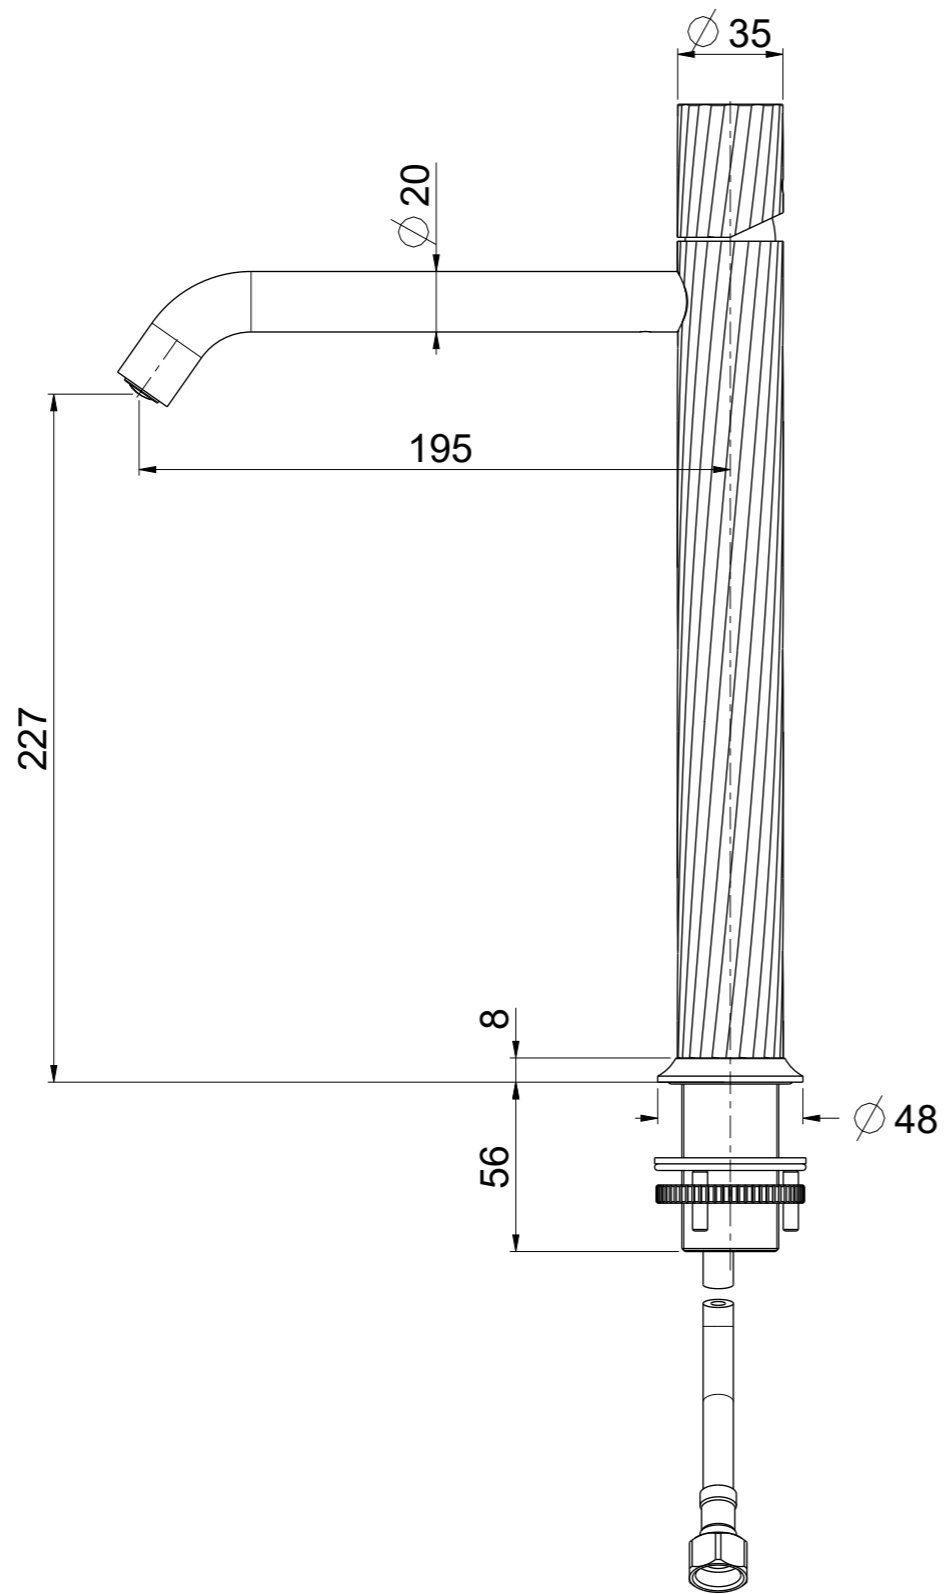

OIOLI RUBINETTERIE e-mail: mattia@oioli.com Via Pul Stretta, 10/12 28024 Gozzano (No) ITALY	DATA	2/5/2023	VERSIONE	PROGETTO	SCALA	CODICE DISEGNO	
	DISEGNATORE	B.F.	1.3		2:5	OINVLT004RO	
	DESCRIZIONE	MISCELATORE LAVABO ALTO NAVONA BT INT.195 TC					ARTICOLO