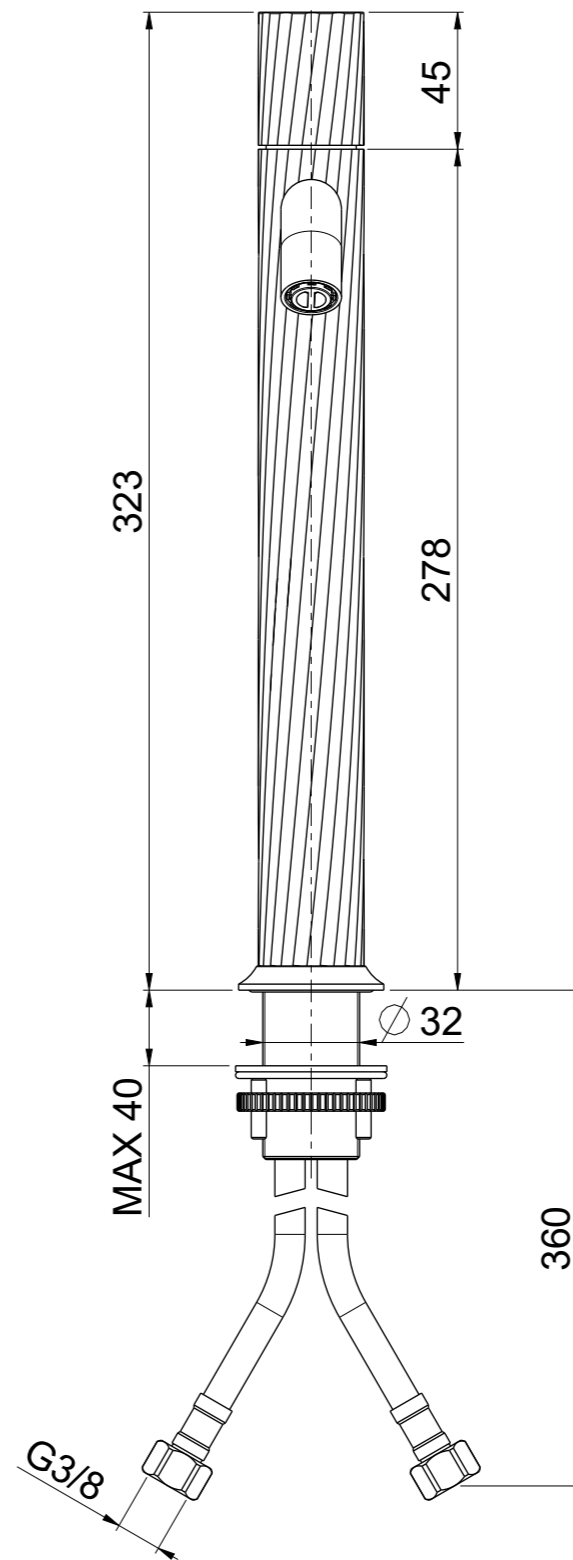

OIOLI RUBINETTERIE e-mail: mattia@oioli.com Via Pul Stretta, 10/12 28024 Gozzano (No) ITALY	DATA	2/5/2023	VERSIONE	PROGETTO	SCALA	CODICE DISEGNO	
	DISEGNATORE	B.F.	1.3		2:5	OINVLT004RO	
	DESCRIZIONE	MISCELATORE LAVABO ALTO NAVONA BT INT.195 TC					ARTICOLO